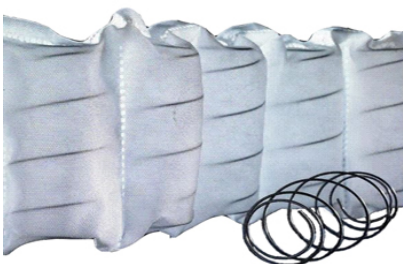

6 ฟุต ปกติ 24,900 ลดเหลือ 10,900 บาท

5 ฟุต ปกติ 21,900 ลดเหลือ 9,900 บาท

3.5ฟุตปกติ15,900 ลดเหลือ 7,400 บาท(สินค้าหมด)

ที่นอน Sera รุ่น Emperer

ที่นอน Sera รุ่น Emperer พ็อกเก็ตสปริง+ฟองยางโพลีเอทิลีนนุ่ม ผ้าย้ายกันไรฝุ่น หนา 9 นิ้ว ดีไซน์สวยหรู ใช้งานได้ยาวนาน น้ำหนักได้ดี